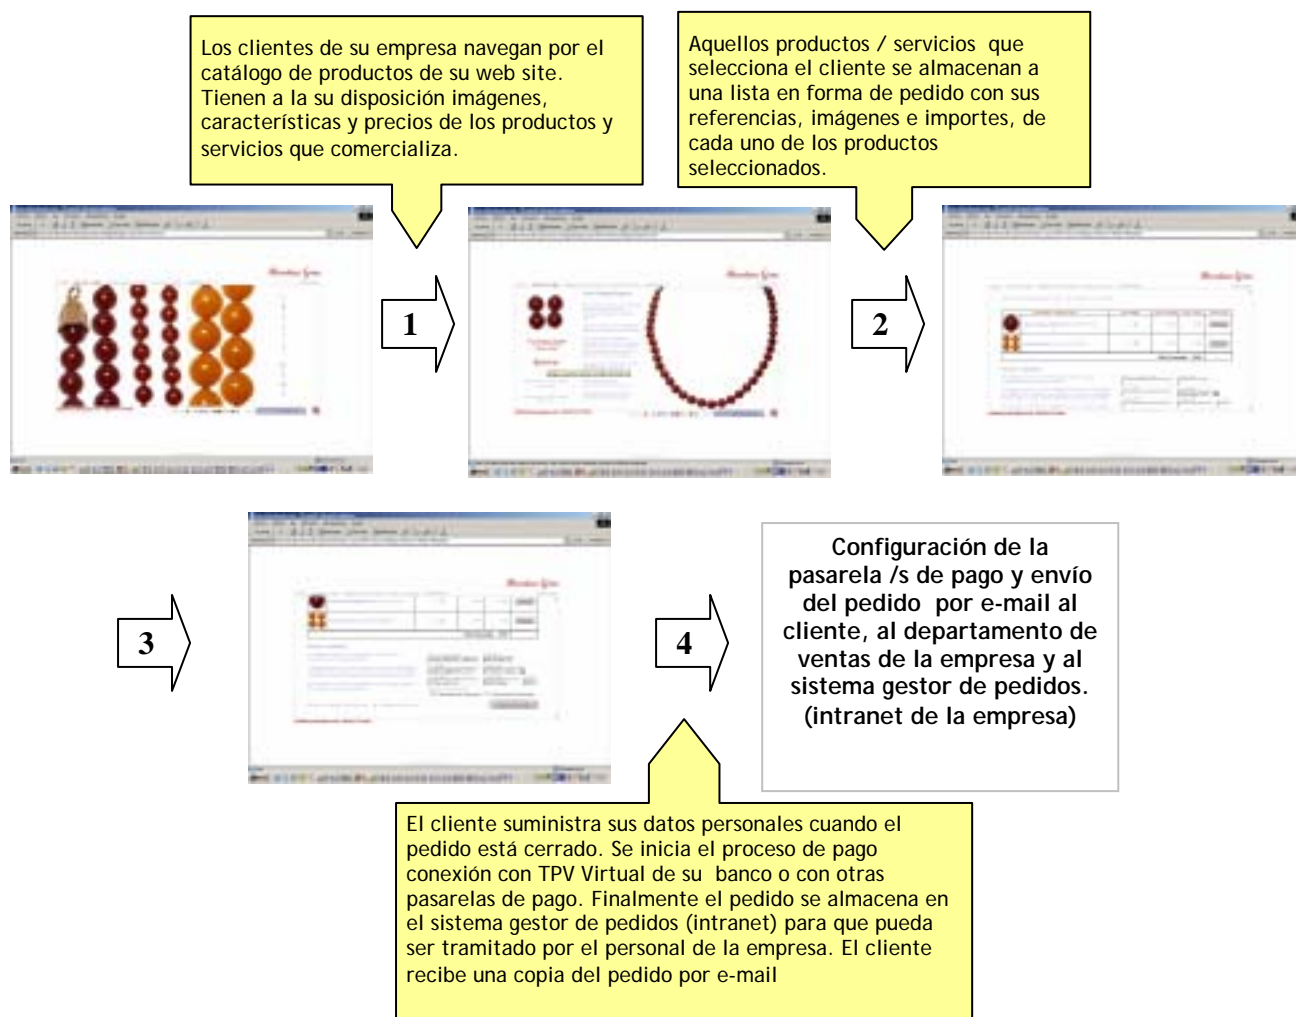

Solución Web TIENDA ELECTRÓNICA WEB (e-shop)

¿Qué es la tienda electrónica e-shop?

Es un componente de formaweb que permite disponer de un comercio virtual accesible a través de Internet. Esta solución web permite que sus clientes puedan adquirir sus productos y servicios a través de Internet.

El componente de comercio electrónico (tienda electrónica) de formaweb está basado en el sistema de cesta de la compra y permite a los usuarios navegar por su catálogo de productos y servicios web para seleccionar aquellos que quieren adquirir. Las soluciones de formaweb permiten desarrollar modelos de negocio Business to Business (B2B) y Business to Consumer (B2C). La ejecución del sistema se puede implantar en entornos de acceso al web público de la empresa y de acceso privado (extranet de empresa para clientes)

La solución tienda electrónica (e-shop) se integra con su actual web de empresa y con cualquiera de las pasarelas de pago seguro existentes; transferencia bancaria, pago con tarjeta de crédito, pago a través de móvil,...

Si desea realizar comercio electrónico. Necesita el componente tienda electrónica (e-shop) de formaweb.NET.

¿Cómo funciona la tienda electrónica?